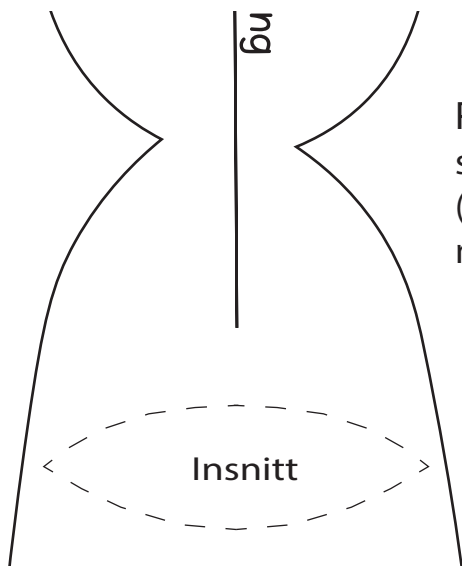

Kontrollruta
4 x 4 cm

@merete_syr

RÄTTELSE TILL

Mönstersamling 19

Basfavoriter - medel

På vissa utgåvor av mönstersamlingen saknas "Insnitt" på strumpan.

(Man kan göra en helt ok strumpa utan detta insnitt, men man får en extra fin form när man använder det.)